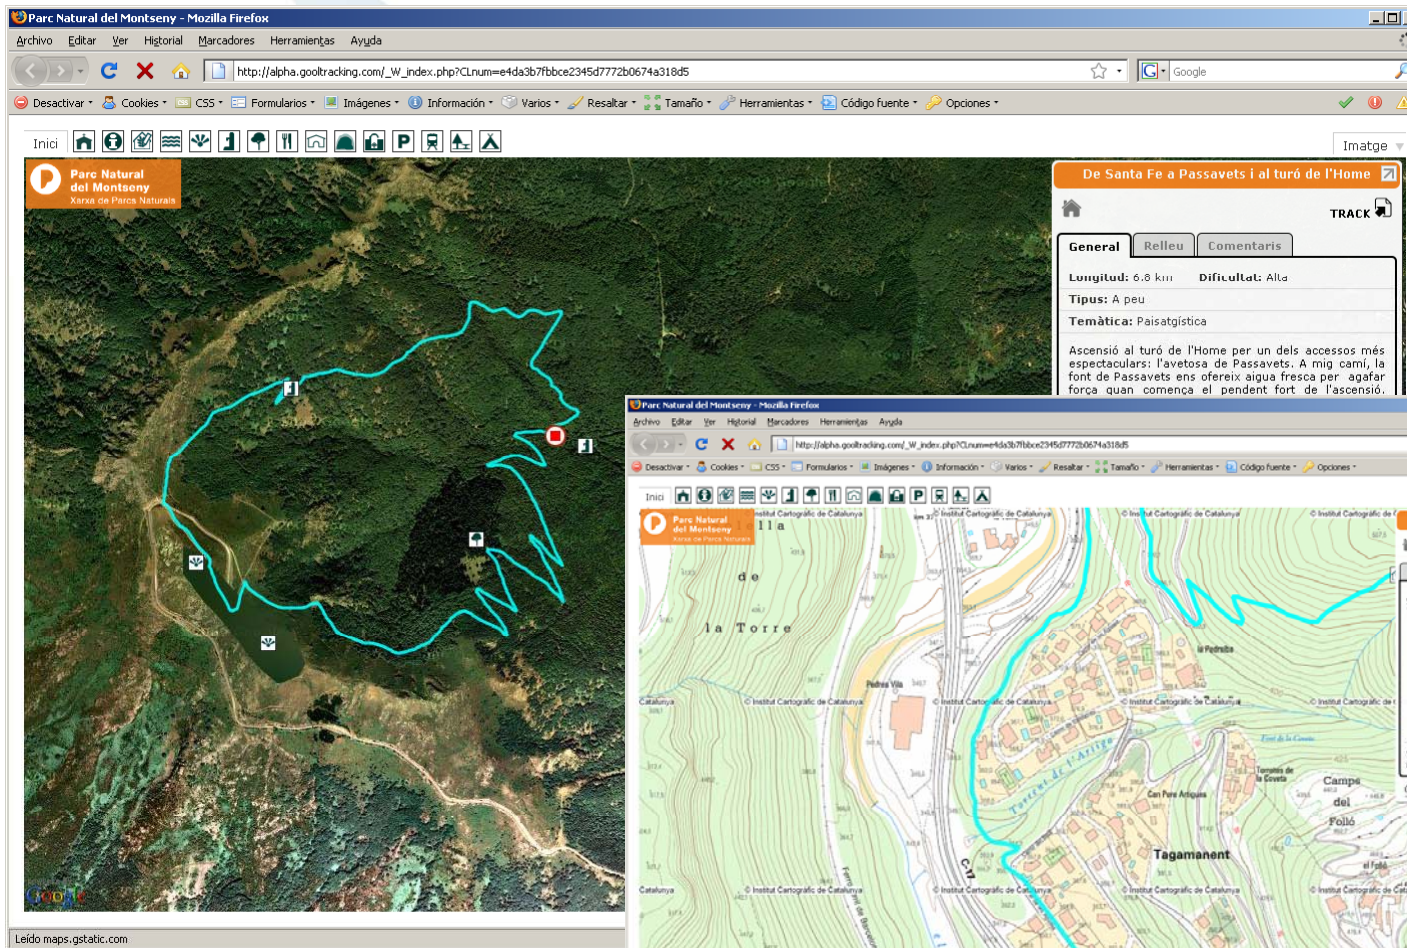

Vista Pública