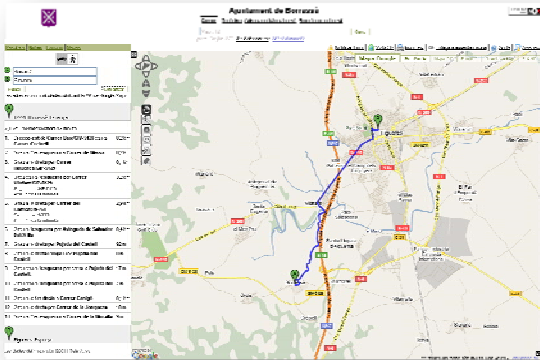

Milliores en els visualitzadors IDEC Local

Per tal de millorar els visualitzadors de mapes de la IDEC Local, s'ha implementat dues APIs de Google Maps: el *routing* i la vista en 3D.

- Amb l'eina *routing* es pot calcular la ruta òptima per anar d'un punt a un altre indicant els topònims. Permet fer el càlcul del desplaçament en vehicle o a peu.
- Cal instal·lar el *plugin* de Google Earth perquè es visualitzi correctament la vista 3D. Aquesta aplicació permet desplaçar-se a vista d'ocell per l'àrea geogràfica configurada al visualitzador de mapes.