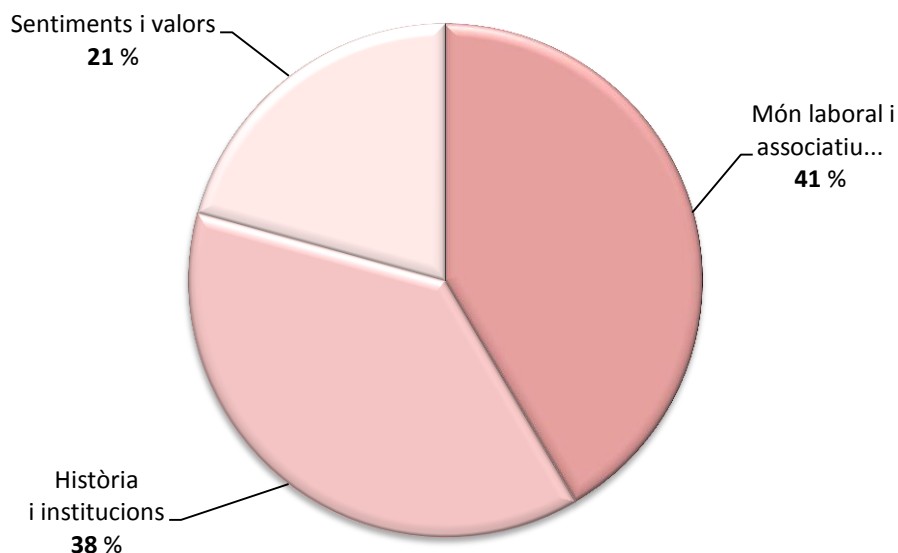

Vials dedicats a imatgeria i símbols religiosos

*Plaça de la Creu
Carrer del Rosari
Pujada del Calvari...*

Parc de Montjuïc
08038 Barcelona
Tel. (34) 93 567 15 00
Fax (34) 93 567 15 67
icgc@icgc.cat
www.icgc.cat

Vials dedicats a la botànica i a la zoologia

Exemples

Vials dedicats a arbres:

*Plaça del Pi
Passeig de les Acàcies
Carrer del Roure...*

Vials dedicats a flors i plantes:

*Carrer de la Rosa
Plaça de la Ginesta
Plaça del Blat...*

Vials dedicats a animals:

*Passatge del Rossinyol
Carrer de l'Oreneta
Carrer dels Esquirols...*

Parc de Montjuïc
08038 Barcelona
Tel. (34) 93 567 15 00
Fax (34) 93 567 15 67
icgc@icgc.cat
www.icgc.cat

Vials dedicats a aspectes històrics i socials