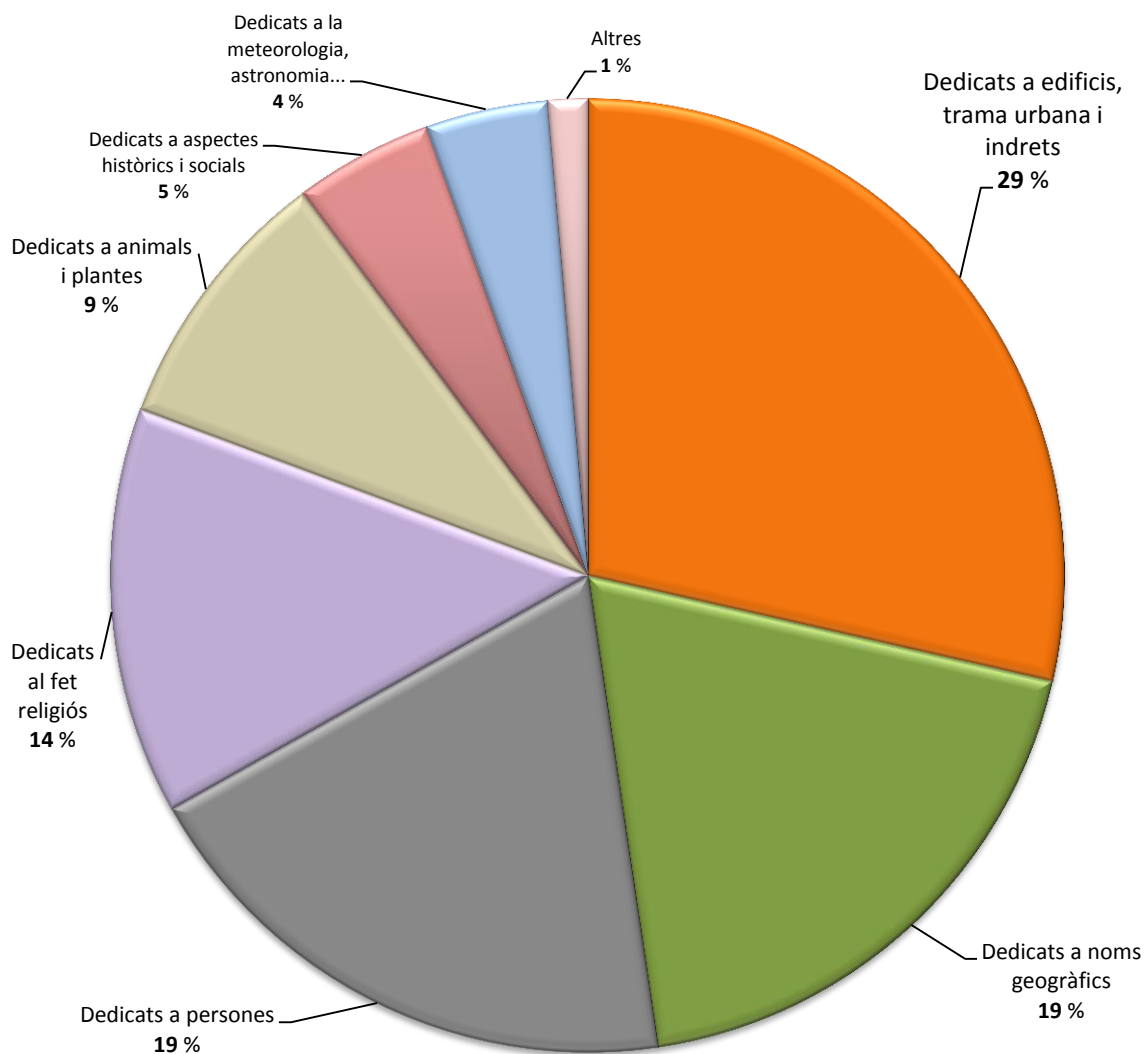

La temàtica dels noms dels carrers i places de Catalunya