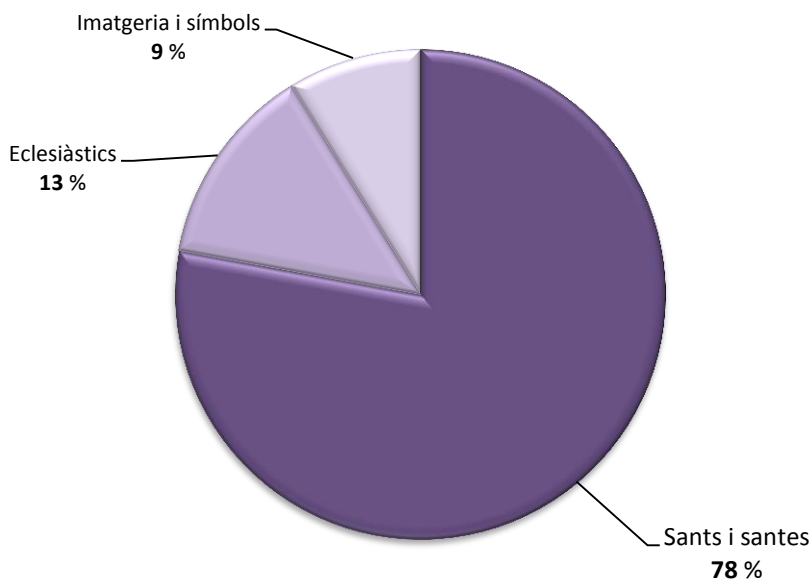

Vials dedicats al fet religiós

Exemples

Vials dedicats a sants i santes:

*Rambla de Sant Antoni
Placeta de Santa Anna
Passeig de Sant Joan...*

Vials dedicats a eclesiàstics:

*Carrer de Mossèn Borràs
Avinguda de Joan XXIII
Plaça de l'Abat Escarré...*

Vials dedicats a imatgeria i símbols religiosos

*Plaça de la Creu
Carrer del Rosari
Pujada del Calvari...*

Parc de Montjuïc
08038 Barcelona
Tel. (34) 93 567 15 00
Fax (34) 93 567 15 67
icgc@icgc.cat
www.icgc.cat