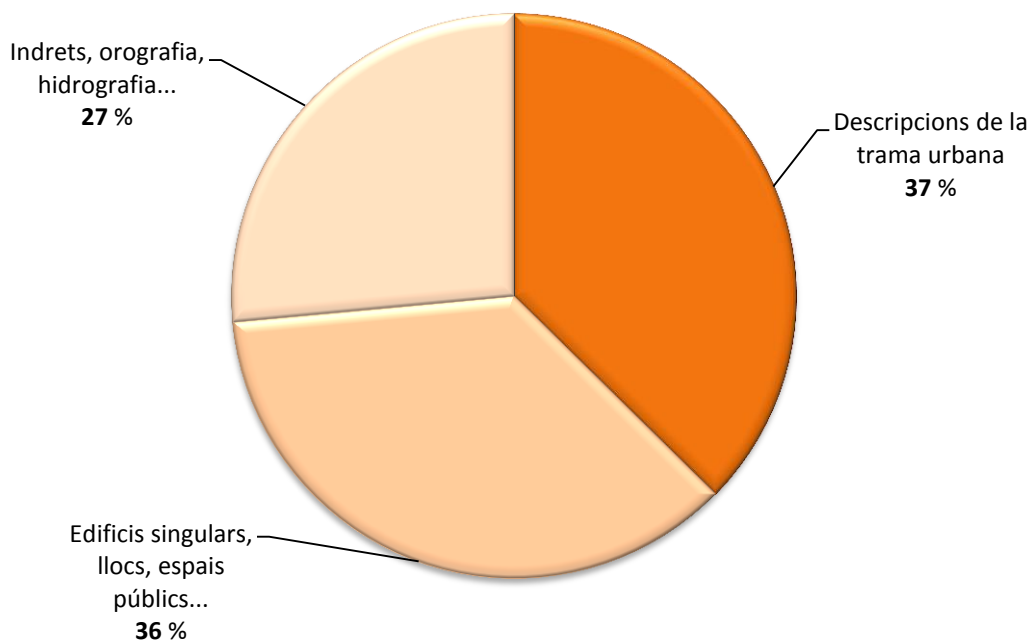

Desglossament temàtic

Noms de vials dedicats a edificis, trama urbana i indrets

Exemples

Descripcions de la trama urbana:

*Carrer Major
Carrer de Dalt
Plaça Nova...*

Edificis singulars, espais públics:

*Plaça de l'Ajuntament
Carrer del Pont
Plaça de l'Estació...*

Indrets, orografia, hidrografia:

*Placeta de la Font
Carrer de la Riera
Carrer del Pedró...*