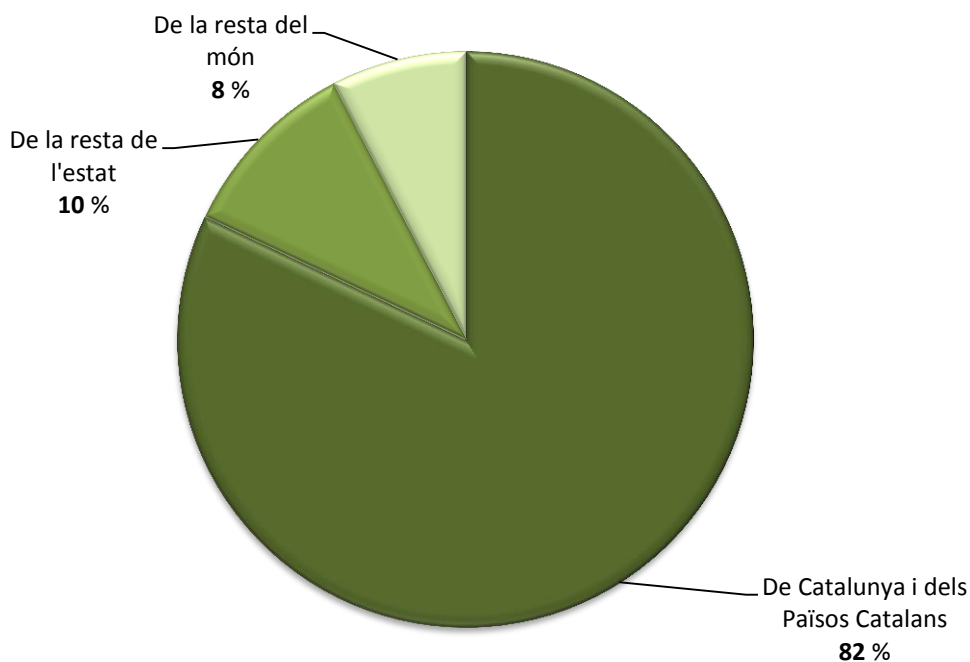

Noms de vials dedicats a noms geogràfics
(pobles, ciutats, muntanyes, països...)

Exemples

Noms geogràfics de Catalunya i dels Països Catalans: *Passeig de Catalunya*
Carrer de València
Plaça de l'Empordà...

Noms geogràfics de la resta de l'estat: *Carrer d'Aragó*
Plaça de la Vila de Madrid
Avinguda de Sevilla...

Noms geogràfics de la resta del món: *Plaça d'Europa*
Carrer de Londres
Carrer de la República Argentina...