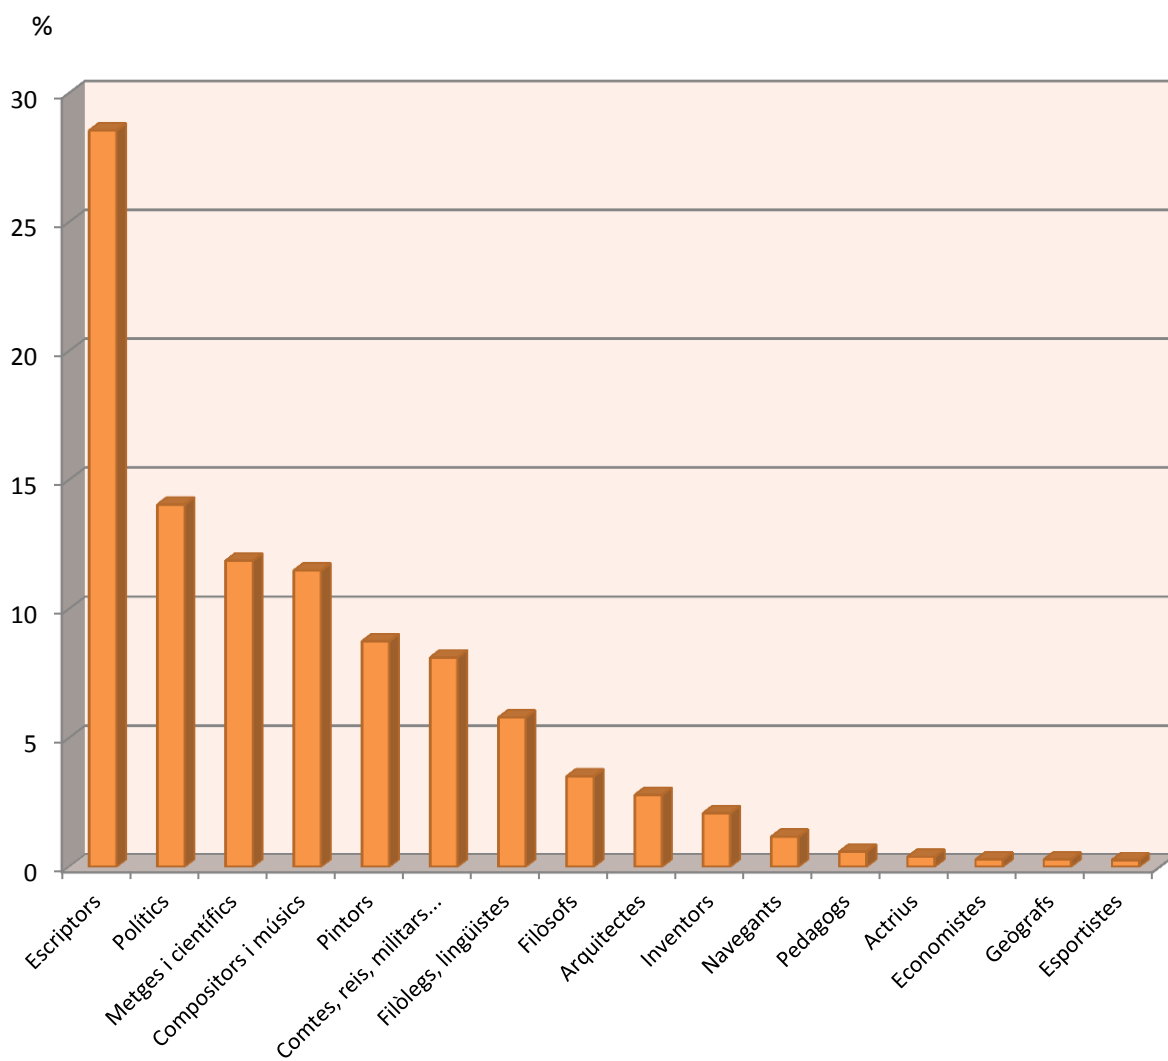

Vials dedicats a persones
(desglossament)

Parc de Montjuïc
08038 Barcelona
Tel. (34) 93 567 15 00
Fax (34) 93 567 15 67
icgc@icgc.cat
www.icgc.cat