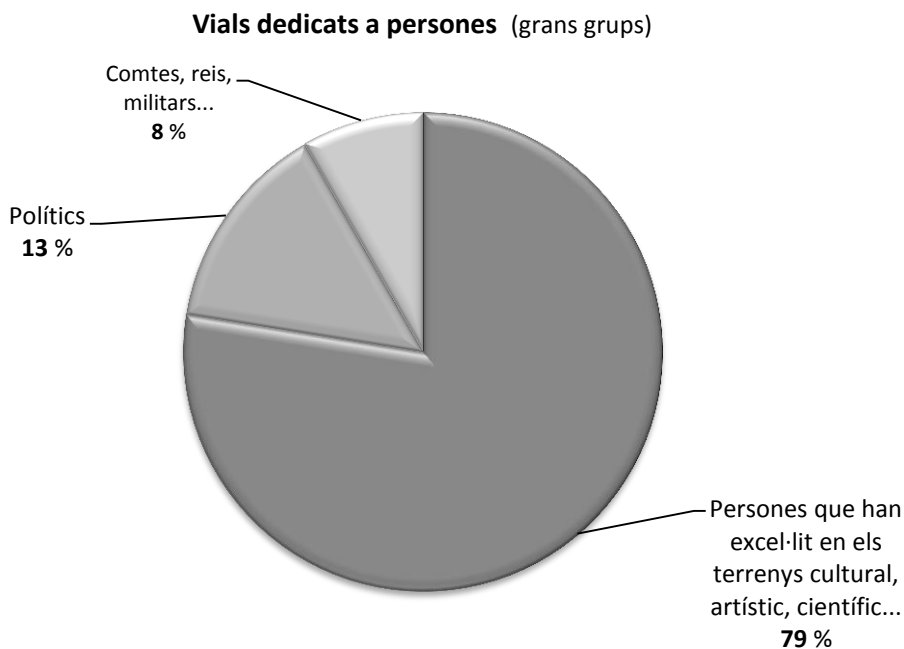

*Carrer de Manlleu
Avinguda de Lleida...*

Vials dedicats a comarques:

*Travessera de l'Urgell
Carrer del Rosselló...*

Vials dedicats a cims i muntanyes:

*Plaça del Canigó
Carrer del Puigmal...*

Vials dedicats a rius:

*Passeig del Segre
Carrer de la Tordera...*

Exemples

Vials dedicats a persones que han excel·lit en els terrenys cultural, artístic, científic...

*Carrer de Pau Casals
Plaça del Doctor Fleming
Rambla de Pep Ventura...*