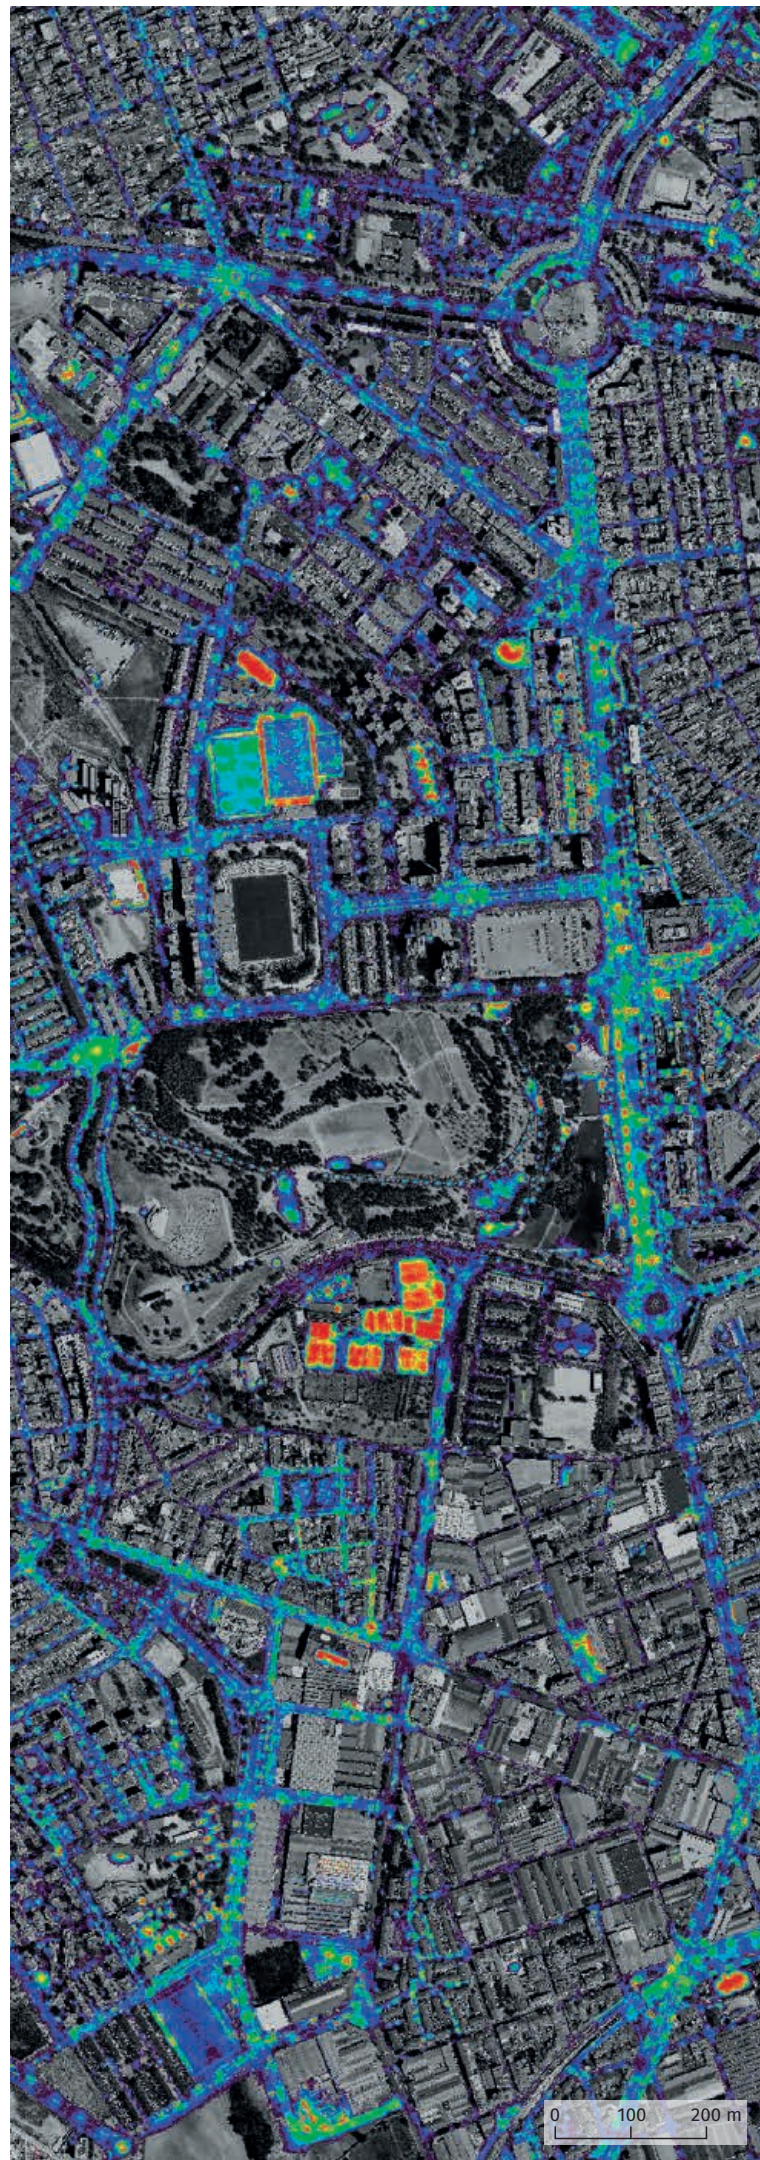

Sabadell

Nivells d'emissió lumínica per a les ciutats de Badalona, Sabadell, Esplugues de Llobregat i Sant Cugat del Vallès.

2021

GENER-ENERO-JANUARY

Dilluns	Dimecres	Dijous	Dissabte	Diumenge	Dilluns	Dimecres	Dijous	Dissabte	Diumenge
Monday	Tuesday	Wednesday	Thursday	Friday	Saturday	Sunday	Monday	Tuesday	Wednesday
			1	2	3				
4	5	6	7	8	9	10			
11	12	13	14	15	16	17			
18	19	20	21	22	23	24			
25	26	27	28	29	30	31			

FEBRER-FEBRERO-FEBRUARY

Dilluns	Dimecres	Dijous	Dissabte	Diumenge	Dilluns	Dimecres	Dijous	Dissabte	Diumenge
Monday	Tuesday	Wednesday	Thursday	Friday	Saturday	Sunday	Monday	Tuesday	Wednesday
1	2	3	4	5	6	7			
8	9	10	11	12	13	14			
15	16	17	18	19	20	21			
22	23	24	25	26	27	28			

MARÇ-MARZO-MARCH

Dilluns	Dimecres	Dijous	Dissabte	Diumenge	Dilluns	Dimecres	Dijous	Dissabte	Diumenge
Monday	Tuesday	Wednesday	Thursday	Friday	Saturday	Sunday	Monday	Tuesday	Wednesday
1	2	3	4	5	6	7			
8	9	10	11	12	13	14			
15	16	17	18	19	20	21			
22	23	24	25	26	27	28			
29	30	31							

ABRIL-ABRIL-APRIL

Dilluns	Dimecres	Dijous	Dissabte	Diumenge	Dilluns	Dimecres	Dijous	Dissabte	Diumenge
Monday	Tuesday	Wednesday	Thursday	Friday	Saturday	Sunday	Monday	Tuesday	Wednesday
			1	2	3	4			
5	6	7	8	9	10	11			
12	13	14	15	16	17	18			
19	20	21	22	23	24	25			
26	27	28	29	30					

MAIG-MAYO-MAY

Dilluns	Dimecres	Dijous	Dissabte	Diumenge	Dilluns	Dimecres	Dijous	Dissabte	Diumenge
Monday	Tuesday	Wednesday	Thursday	Friday	Saturday	Sunday	Monday	Tuesday	Wednesday
					1	2			
3	4	5	6	7	8	9			
10	11	12	13	14	15	16			
17	18	19	20	21	22	23			
24 31	25	26	27	28	29	30			

JUNY-JUNIO-JUNE

Dilluns	Dimecres	Dijous	Dissabte	Diumenge	Dilluns	Dimecres	Dijous	Dissabte	Diumenge
Monday	Tuesday	Wednesday	Thursday	Friday	Saturday	Sunday	Monday	Tuesday	Wednesday
		1	2	3	4	5	6		
7	8	9	10	11	12	13			
14	15	16	17	18	19	20			
21	22	23	24	25	26	27			
28	29	30							

JULIOL-JULIO-JULY