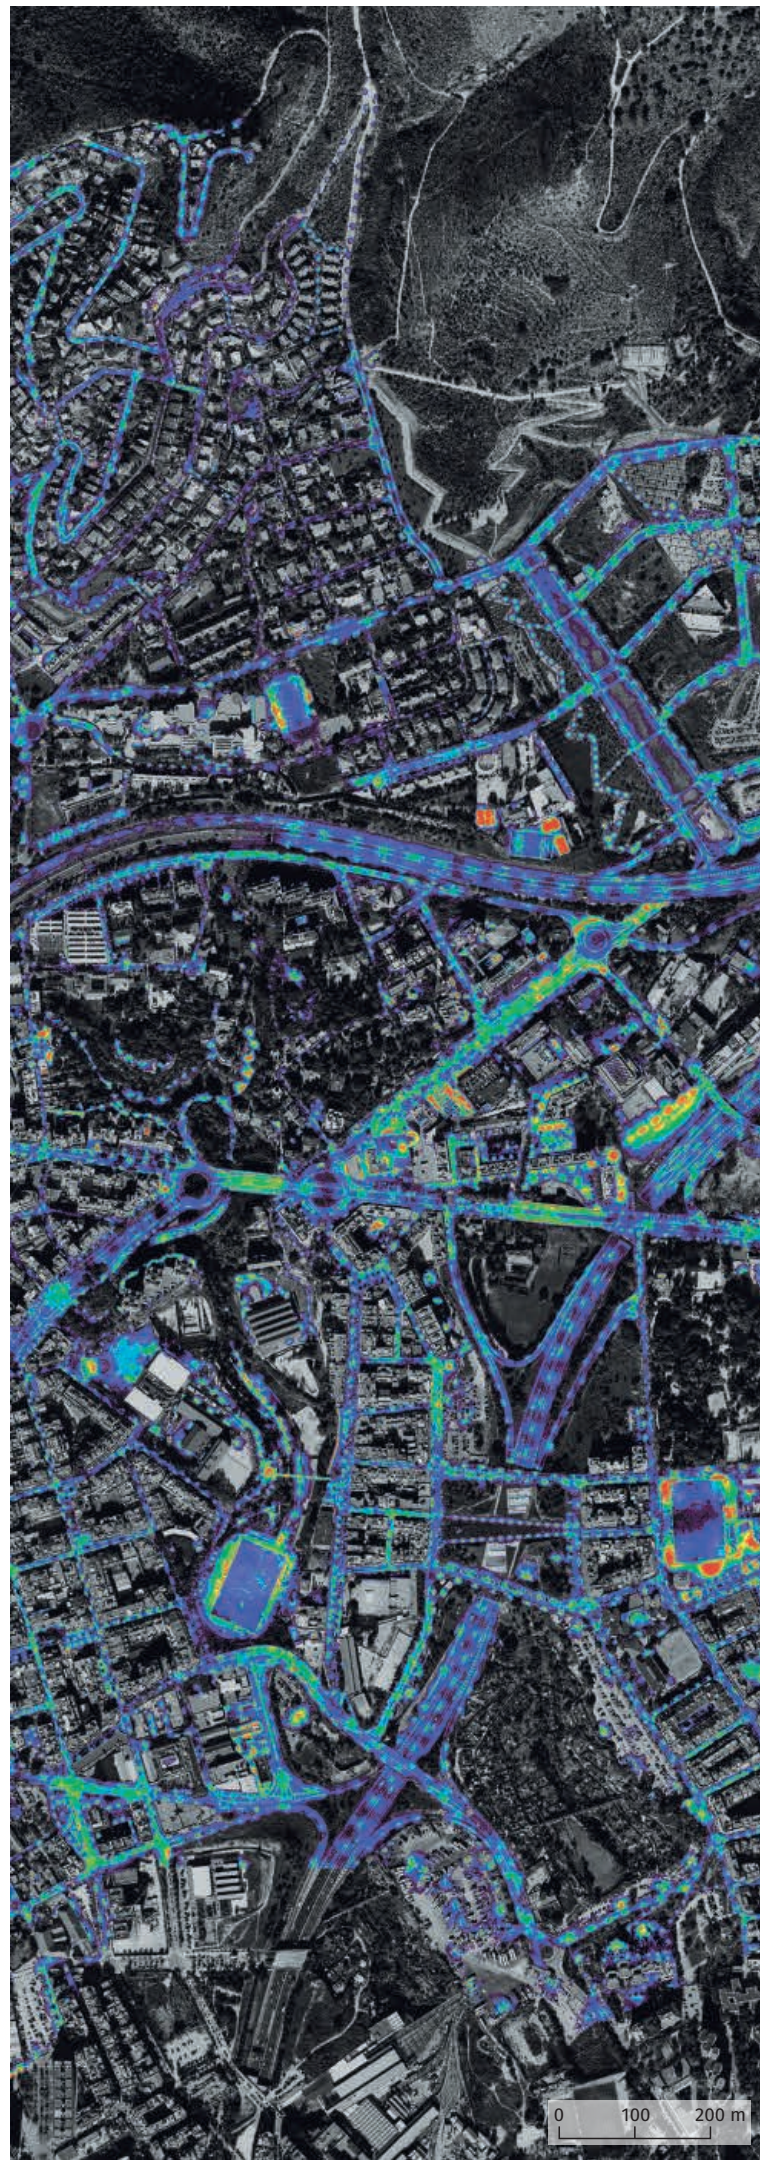

Esplugues de Llobregat